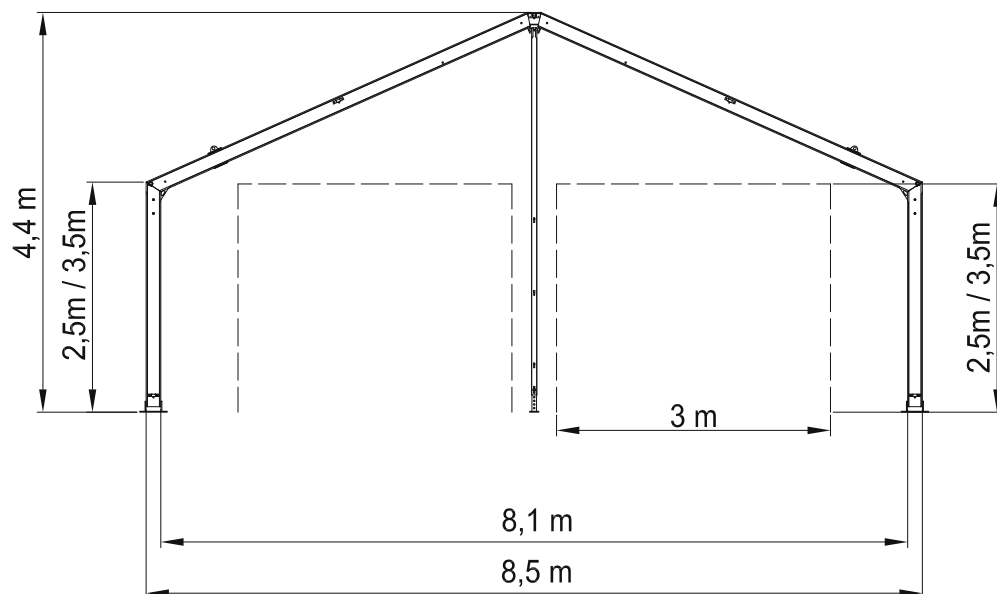

WiikHall Instant 8.5 m

O.B.Wiik[®]

Dimensions ~

Base width	8500	:	5400
Gable height	4400	:	5400
Wall height	2500	:	3500
Length	Modular	:	
Weight	784 kg pr 6m section	:	847 kg pr 6m section

Contact information